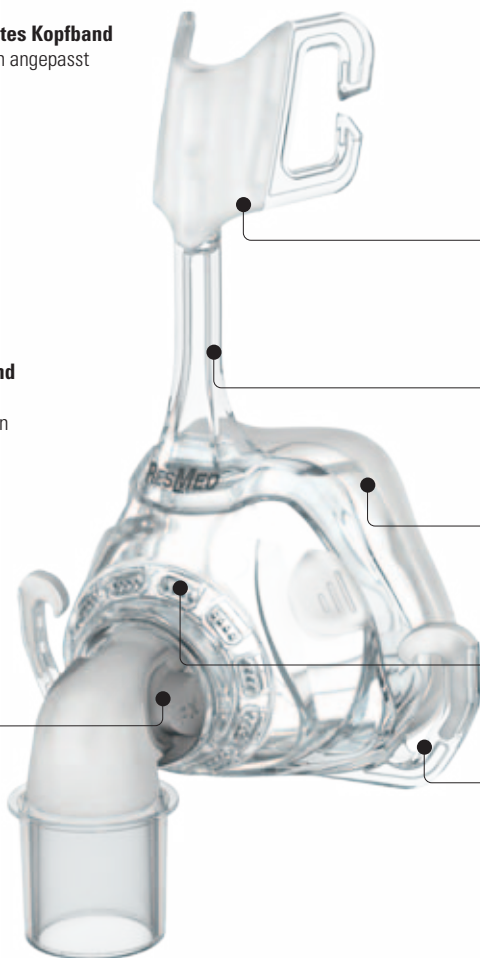

## Eine Maske **für alle**

Mirage FX passt nahezu allen Patienten gleich beim ersten Mal. Sie sparen Zeit und haben zufriedene Patienten.

**Neues formgerechtes Kopfband**  
ist im Handumdrehen angepasst und tragebereit.

**SoftTouch-Kopfband**  
schützt die Haut und reduziert Druckstellen und Unbehagen.

**Kniestück mit Drucklasche**  
vereinfacht das Anbringen und Abnehmen des Kniestücks am/vom Rahmen.

**Flexible Stirnstütze mit Flügeldesign**  
bietet einen dynamischen Größen- und Anpassungsbereich.

**Leichter, robuster Rahmen**  
ist stark genug, um die Maske auf dem Gesicht zu fixieren, und dabei weich genug, um Bewegungsfreiheit während des Schlafs zu gewährleisten.

**Doppelwandiges Spring Air-Maskenkissen**  
sorgt für eine gleichmäßige Verteilung des Drucks. Um den empfindlichen Nasenrücken ist es besonders weich gepolstert.