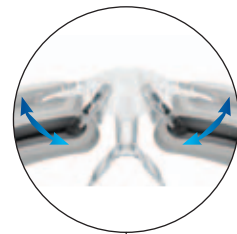

## Eine Maske **für alle**

Mirage FX passt nahezu allen Patienten gleich beim ersten Mal. Sie sparen Zeit und haben zufriedene Patienten.

**Neues formgerechtes Kopfband**  
ist im Handumdrehen angepasst und tragebereit.

**SoftTouch-Kopfband**  
schützt die Haut und reduziert Druckstellen und Unbehagen.

**Kniestück mit Drucklasche**  
vereinfacht das Anbringen und Abnehmen des Kniestücks am/vom Rahmen.

**Flexible Stirnstütze mit Flügeldesign**  
bietet einen dynamischen Größen- und Anpassungsbereich.

**Leichter, robuster Rahmen**  
ist stark genug, um die Maske auf dem Gesicht zu fixieren, und dabei weich genug, um Bewegungsfreiheit während des Schlafs zu gewährleisten.

**Doppelwandiges Spring Air-Maskenkissen**  
sorgt für eine gleichmäßige Verteilung des Drucks. Um den empfindlichen Nasenrücken ist es besonders weich gepolstert.